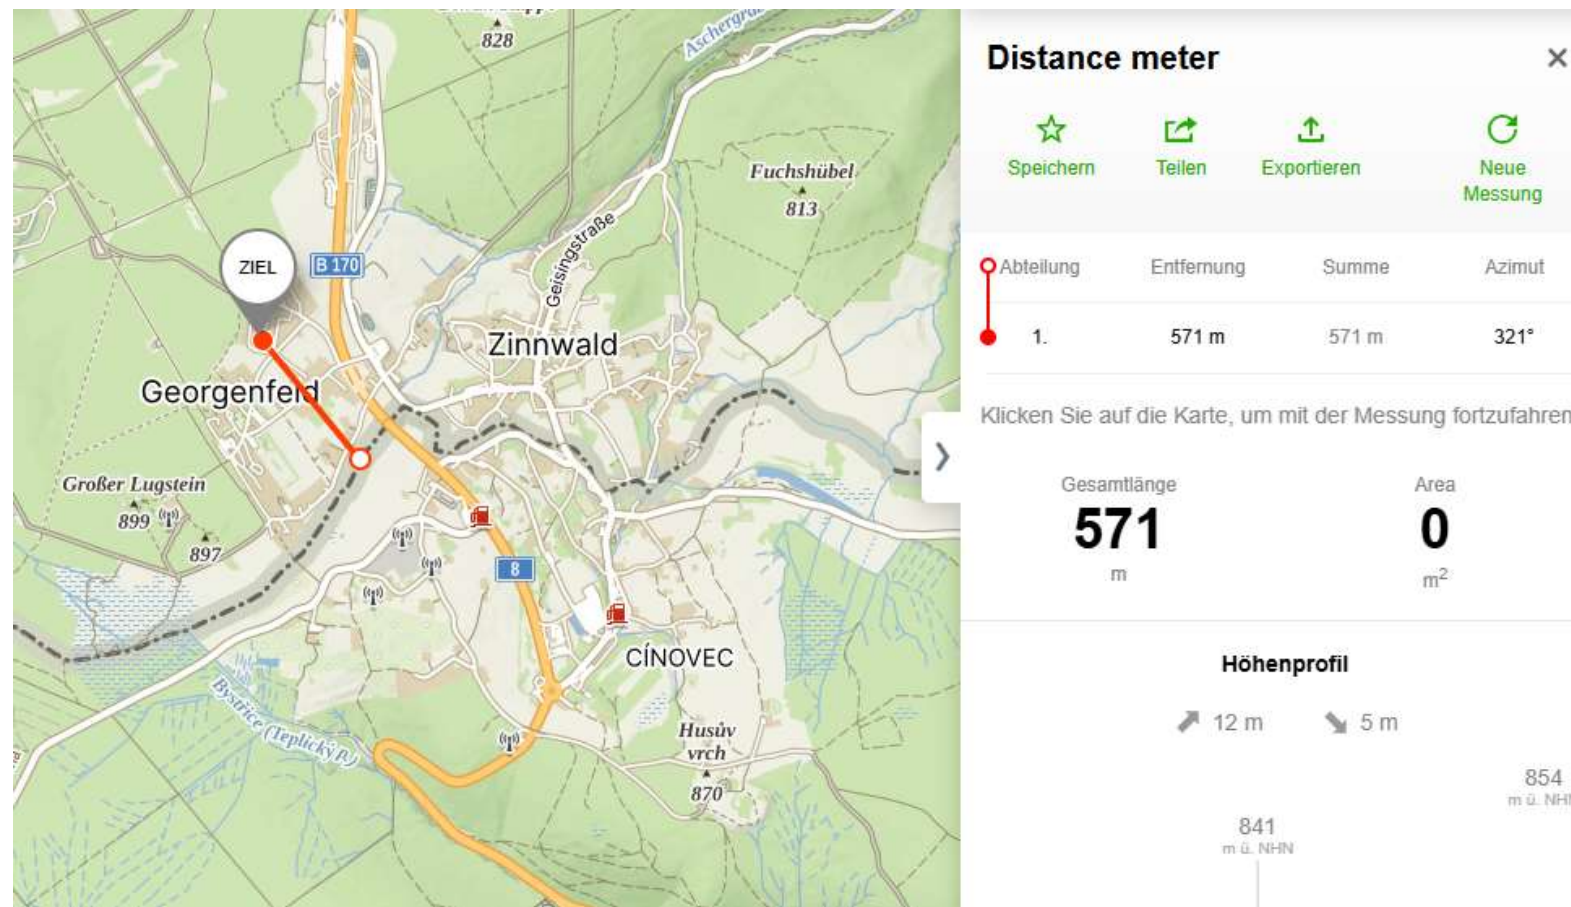

Käferlein

Lage / Místo

Lage / Místo

Eckdaten / Základní údaje

- Kleinste Kita der Stadt Altenberg
- 1 Gruppe
- bis **06/2024** 16 Kinder (8 CZ, 8 D)
bis **11/2024** voraussichtlich 12
Kinder (9 CZ, 3 D)
- 2 pädagogische Fachkräfte
1 CZ – 03/2022
1 D – 10/2023
- 1 Leitung D (CZ) – 09/2023